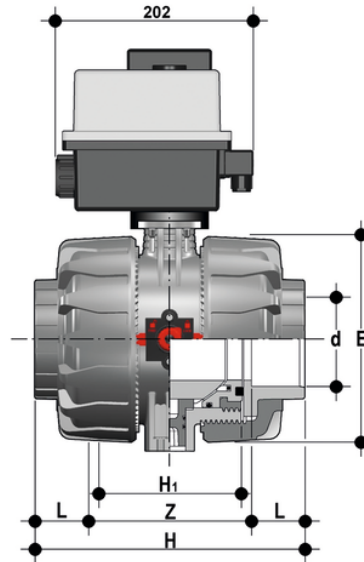

VKDLV/CE 24 V AC/DC - DUAL BLOCK® Elektrisch betätigter 2-Wege-Kugelhahn DN 65:100

DUAL BLOCK® Zweiwege-Kugelhahn mit Klebemuffen, Serie BS mit elektrischem Antrieb 24 V AC/DC.

EPDM

Artikel	d	DN	product.detail.attribute.PN	product.detail.attribute.E	H	H1	L	Z	B	product.detail.attribute.B1	g
VKDLVEL212E	2"1/2	65	16	164	235	133	44	147	295	87	6800
VKDLVEL300E	3"	80	16	203	270	149	51	168	308	105	9620
VKDLVEL400E	4"	100	16	238	308	167	63	186	325	129	13460

FKM

Artikel	d	DN	product.detail.attribute.PN	product.detail.attribute.E	H	H1	L	Z	B	product.detail.attribute.B1	g
VKDLVEL212F	2"1/2	65	16	164	235	133	44	147	295	87	6800
VKDLVEL300F	3"	80	16	203	270	149	51	168	308	105	9620
VKDLVEL400F	4"	100	16	238	308	167	63	186	325	129	13460