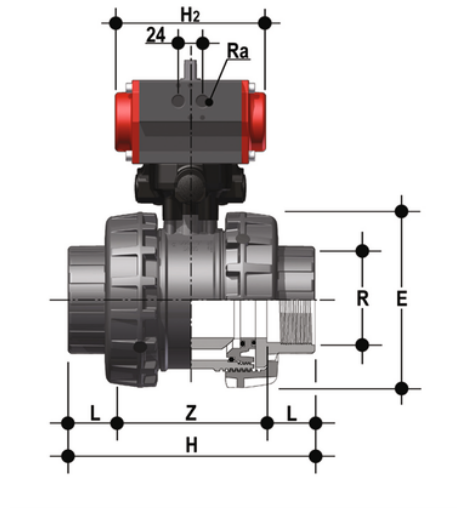

VXEFC/CP NO – pneumatisch betätigter Easyfit 2-Wege- Kugelhahn DN 65:100

Easyfit 2-Wege-Ventil mit zylindrischen Gasgewinde-Innenanschlüssen mit pneumatischem Antrieb, Funktion normal offen.

EPDM

Artikel

VXEFCNO212E

VXEFCNO300E

VXEFCNO400E

FKM

Artikel

VXEFCNO212F

VXEFCNO300F

VXEFCNO400F