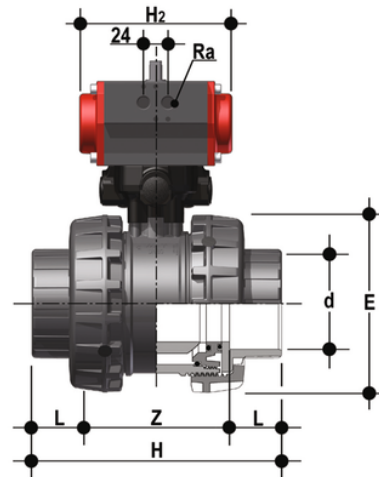

# VXEJV/CP NO – Easyfit pneumatisch betätigter 2-Wege- Kugelhahn DN 65:100

Easyfit-Zweiwegeventil mit Buchsenanschlüssen zum Kleben, Serie JIS mit pneumatischem Antrieb, Funktion normal offen.

## EPDM

Artikel	product.detail.attribute.[["d"]
VXEJVNO212E	2\ "1\ /2", ["DN", "65"], ["*PN", "6"], ["E", "157"], ["H", "243"], ["L", "61"], ["Z", "121"], ["B", "249"], ["E1", "94"], ["G", "30"], ["H2", "210"], ["Ra", "G1\ /4"], ["g", "5950"]
VXEJVNO300E	3\ "
VXEJVNO400E	4\ "

## FKM

Artikel	product.detail.attribute.[["d"]
VXEJVNO212F	2\ "1\ /2", ["DN", "65"], ["*PN", "6"], ["E", "157"], ["H", "243"], ["L", "61"], ["Z", "121"], ["B", "249"], ["E1", "94"], ["G", "30"], ["H2", "210"], ["Ra", "G1\ /4"], ["g", "5950"]
VXEJVNO300F	3\ "
VXEJVNO400F	4\ "