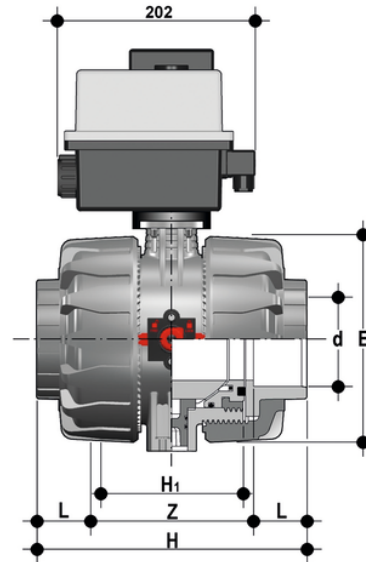

VKDAV/CE 90-240 V AC - DUAL BLOCK® Elektrisch betätigter 2-Wege-Kugelhahn DN 65:100

DUAL BLOCK® Zweizeige-Kugelhahn mit Klebemuffen, Serie ASTM mit Multivolt-Elektroantrieb 90-240 V AC 50-60 Hz.

EPDM

Artikel	d	DN	product.detail.attribute.PN	product.detail.attribute.E	H	H1	L	Z	B	product.detail.attribute.B1	g
VKDAVEM212E	2"1/2	65	16	164	235	133	44.5	146	295	87	6800
VKDAVEM300E	3"	80	16	203	270	149	48	174	308	105	9620
VKDAVEM400E	4"	100	16	238	308	167	57.5	193	325	129	13460

FKM

Artikel	d	DN	product.detail.attribute.PN	product.detail.attribute.E	H	H1	L	Z	B	product.detail.attribute.B1	g
VKDAVEM212F	2"1/2	65	16	164	235	133	44.5	146	295	87	6800
VKDAVEM300F	3"	80	16	203	270	149	48	174	308	105	9620
VKDAVEM400F	4"	100	16	238	308	167	57.5	193	325	129	13460