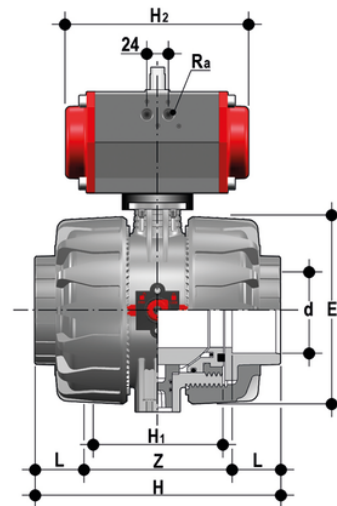

VKDJV/CP NC – Pneumatisch betätigter 2-Wege DUAL BLOCK® Kugelhahn DN 65:100

DUAL BLOCK® Zweizeige-Kugelhahn mit Klebemuffen, Serie JIS mit pneumatischem Antrieb, Funktion stromlos geschlossen.

EPDM

Artikel	product.detail.attribute.[["d"]
VKDJVNC212E	2\1\2",["DN", "65"],["PN", "10"],["E", "164"],["H", "267"],["H1", "133"],["L", "61"],["Z", "145"],["H2", "210"],["Ra", "G1\4\"]
VKDJVNC300E	3\1\
VKDJVNC400E	4\1\

FKM

Artikel	product.detail.attribute.[["d"]
VKDJVNC212F	2\1\2",["DN", "65"],["PN", "10"],["E", "164"],["H", "267"],["H1", "133"],["L", "61"],["Z", "145"],["H2", "210"],["Ra", "G1\4\"]
VKDJVNC300F	3\1\
VKDJVNC400F	4\1\