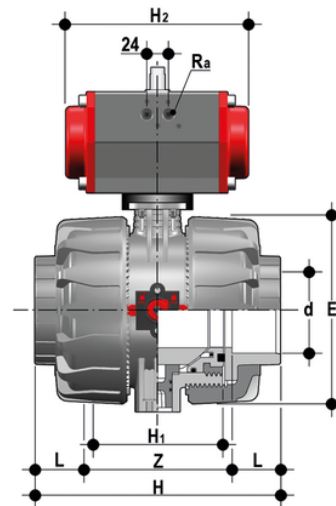

VKDJV/CP NO – Pneumatisch betätigter 2-Wege DUAL BLOCK® Kugelhahn DN 65:100

DUAL BLOCK® Zweizeige-Kugelhahn mit Klebemuffen, Serie JIS, mit pneumatischem Antrieb, Funktion normal offen.

EPDM

Artikel	product.detail.attribute.[["d"
VKDJVNO212E	2\1\2",["DN","65"],["PN","10"],["H","164"],["H1","267"],["F","133"],["f","61"],["U","145"],["Sp","210"],["H2","G1\4\''"]
VKDJVNO300E	3\''
VKDJVNO400E	4\''

FKM

Artikel	product.detail.attribute.[["d"
VKDJVNO212F	2\1\2",["DN","65"],["PN","10"],["H","164"],["H1","267"],["F","133"],["f","61"],["U","145"],["Sp","210"],["H2","G1\4\''"]
VKDJVNO300F	3\''
VKDJVNO400F	4\''