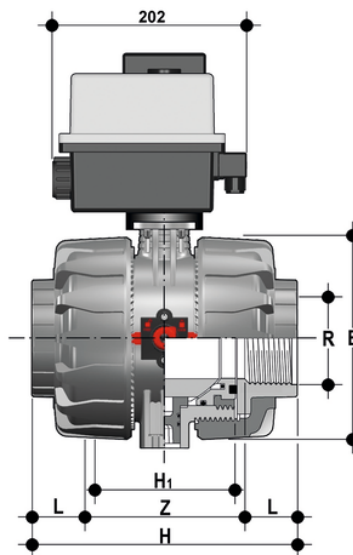

# VKDNV/CE 24 V AC/DC - DUAL BLOCK® Elektrisch betätigter 2-Wege-Kugelhahn DN 65:100

DUAL BLOCK® Zwei-Wege-Kugelhahn mit Innengewinde, NPT-Gewinde mit elektrischem Stellantrieb 24V AC/DC.

## EPDM

Artikel	R	DN	product.detail.attribute.PN	product.detail.attribute.E	H	H1	L	Z	B	product.detail.attribute
VKDNVEL212E	2"1/2	65	16	164	235	133	30.2	174.6	295	87
VKDNVEL300E	-	-	-	-	-	-	-	-	-	-
VKDNVEL400E	4"	100	16	238	308	167	39.299999999999997	229.4	325	129

## FKM

Artikel
VKDNVEL212F
VKDNVEL300F
VKDNVEL400F