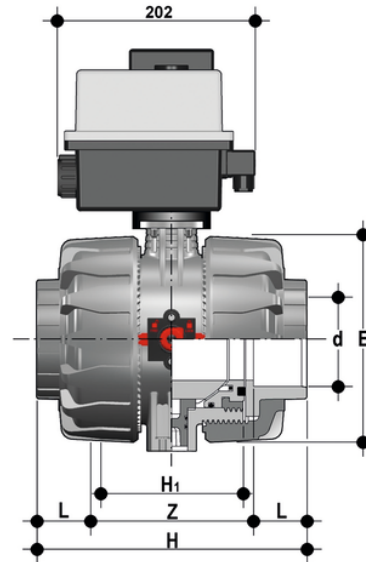

VKDAC/CE 90-240 V AC - DUAL BLOCK® Elektrisch betätigter 2-Wege-Kugelhahn DN 65:100

DUAL BLOCK® Zweizeige-Kugelhahn mit Klebemuffen, Serie ASTM mit Multivolt-Elektroantrieb 90-240 V AC 50-60 Hz.

EPDM

Artikel	d	DN	product.detail.attribute.PN	product.detail.attribute.E	H	H1	L	Z	B	product.detail.attribute.B1
VKDACEM212E	2"1/2	65	16	164	235	133	44.5	146	295	87
VKDACEM300E	3"	80	16	203	270	149	48	174	308	105
VKDACEM400E	4"	100	16	238	308	167	57.5	193	325	129

FKM

Artikel	d	DN	product.detail.attribute.PN	product.detail.attribute.E	H	H1	L	Z	B	product.detail.attribute.B1
VKDACEM212F	2"1/2	65	16	164	235	133	44.5	146	295	87
VKDACEM300F	3"	80	16	203	270	149	48	174	308	105
VKDACEM400F	4"	100	16	238	308	167	57.5	193	325	129