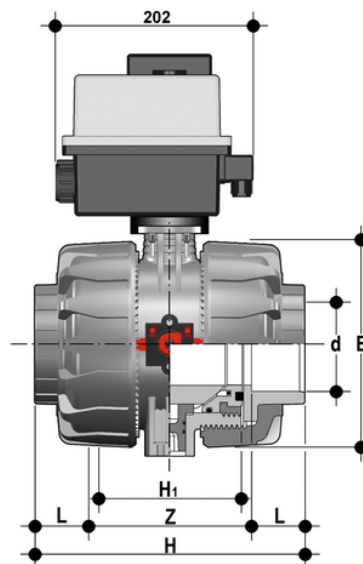

# VKDJV/CE 90-240 V AC - DUAL BLOCK® Elektrisch betätigter 2-Wege-Kugelhahn DN 65:100

DUAL BLOCK® Zweizeige-Kugelhahn mit Klebemuffen, Serie JIS, mit elektrischem Multivolt-Antrieb 90-240 V AC 50-60 Hz.

## EPDM

Artikel	d	DN	product.detail.attribute.PN	product.detail.attribute.E	H	H1	L	Z	B	product.detail.attribute.B1	g
VKDJVEM212E	2"1/2	65	16	164	267	133	61	145	295	87	6800
VKDJVEM300E	3"	80	16	203	294	149	65	165	308	105	9620
VKDJVEM400E	4"	100	16	238	370	167	84	202	325	129	13460

## FKM

Artikel	d	DN	product.detail.attribute.PN	product.detail.attribute.E	H	H1	L	Z	B	product.detail.attribute.B1	g
VKDJVEM212F	2"1/2	65	16	164	267	133	61	145	295	87	6800
VKDJVEM300F	3"	80	16	203	294	149	65	165	308	105	9620
VKDJVEM400F	4"	100	16	238	370	167	84	202	325	129	13460