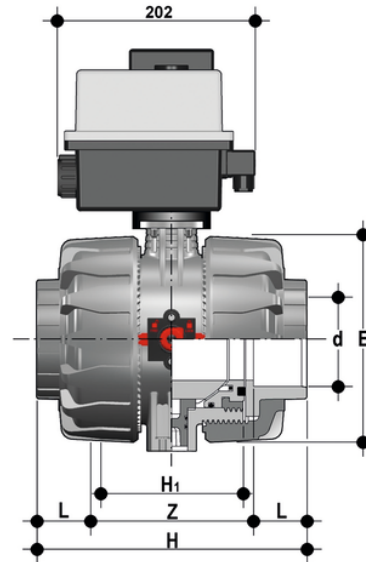

VKDJV/CE 24 V AC/DC - DUAL BLOCK® Elektrisch betätigter 2-Wege-Kugelhahn DN 65:100

DUAL BLOCK® Zweizeige-Kugelhahn mit Klebemuffen, Serie JIS, mit elektrischem Stellantrieb 24V AC/DC.

EPDM

Artikel	d	DN	product.detail.attribute.PN	product.detail.attribute.E	H	H1	L	Z	B	product.detail.attribute.B1	g
VKDJV212E	2"1/2	65	16	164	267	133	61	145	295	87	6800
VKDJV300E	3"	80	16	203	294	149	65	165	308	105	9620
VKDJV400E	4"	100	16	238	370	167	84	202	325	129	13460

FKM

Artikel	d	DN	product.detail.attribute.PN	product.detail.attribute.E	H	H1	L	Z	B	product.detail.attribute.B1	g
VKDJV212F	2"1/2	65	16	164	267	133	61	145	295	87	6800
VKDJV300F	3"	80	16	203	294	149	65	165	308	105	9620
VKDJV400F	4"	100	16	238	370	167	84	202	325	129	13460