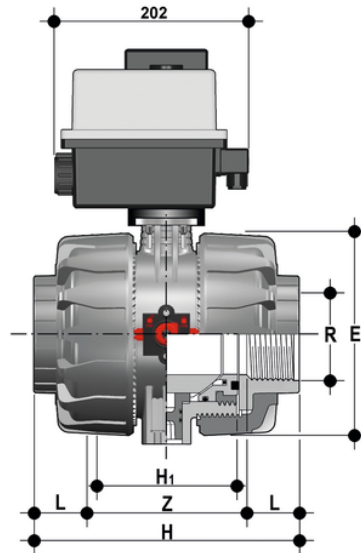

# VKDGV/CE 24 V AC/DC - DUAL BLOCK® Elektrisch betätigter 2-Wege-Kugelhahn DN 65:100

DUAL BLOCK® Zwei-Wege-Kugelhahn mit Innengewinde, JIS-Gewinde mit elektrischem Stellantrieb 24V AC/DC.

## EPDM

Artikel	R	DN	product.detail.attribute.PN	product.detail.attribute.E	H	H1	L	Z	B	product.detail.attribute.B1	g
VKDGVEL212E	2"1/2	65	16	164	235	133	35	165	295	87	6800
VKDGVEL300E	3"	80	16	203	270	149	40	190	308	105	9620
VKDGVEL400E	4"	100	16	238	308	167	45	218	325	129	13460

## FKM

Artikel	R	DN	product.detail.attribute.PN	product.detail.attribute.E	H	H1	L	Z	B	product.detail.attribute.B1	g
VKDGVEL212F	2"1/2	65	16	164	235	133	35	165	295	87	6800
VKDGVEL300F	3"	80	16	203	270	149	40	190	308	105	9620
VKDGVEL400F	4"	100	16	238	308	167	45	218	325	129	13460