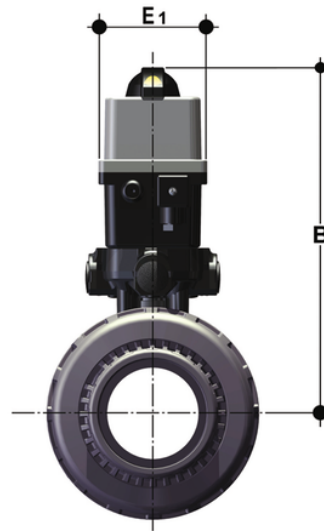

Stammaktien – EASYFIT ELEKTRISCH STEUERBARES 2- WEG-KUGELVENTIL

Gemeinsame Abmessungen für alle Versionen

Artikel

128

92