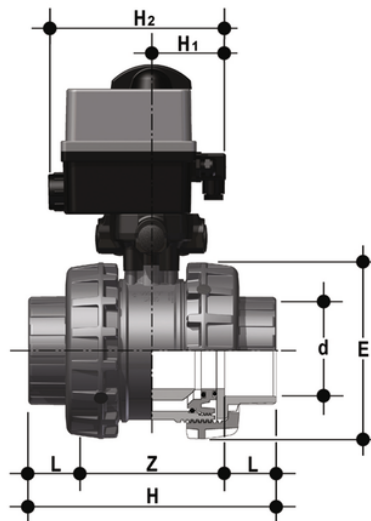

# VXEIV/CE 90-240 V AC - EASYFIT elektrisch betätigter 2-Wege- Kugelhahn DN 65:100

Easyfit 2-Wege-Ventil mit Buchsenanschlüssen zum Kleben, metrische Serie mit elektrischem Multivolt-Antrieb 90-240 V AC 50-60 Hz.

### EPDM

Artikel	d	DN	*PN	product.detail.attribute.E	H	L	Z	B	H1	H2	E1	g	product.detail.attribute.[[*d"
VXEIVEM075E	75	65	6	157	211	44	123	276	82	187	92	3750	-
VXEIVEM090E	-	-	-	-	-	-	-	-	-	-	-	-	90]
VXEIVEM110E	110	100	6	212	283	61	161	332	93	188	128	7914	-

### FKM

Artikel	d	DN	*PN	product.detail.attribute.E	H	L	Z	B	H1	H2	E1	g
VXEIVEM075F	75	65	6	157	211	44	123	276	82	187	92	3750
VXEIVEM090F	90	80	6	174	248	51	146	312	93	188	128	5532
VXEIVEM110F	110	100	6	212	283	61	161	332	93	188	128	7914