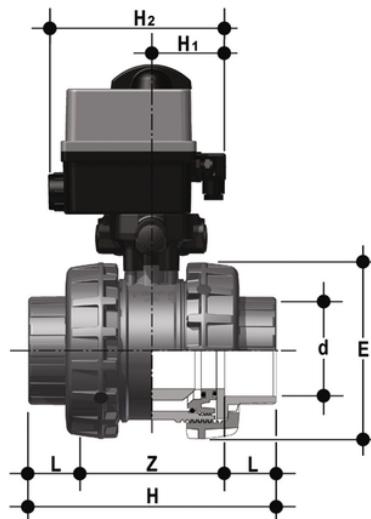

# VXEIV/CE 24 V AC/DC - EASYFIT elektrisch betätigter 2-Wege- Kugelhahn DN 65:100

Easyfit 2-Wege-Ventil mit Buchsenanschlüssen zum Verkleben, metrische Serie mit elektrischem Stellantrieb 24 V AC/DC.

## EPDM

Artikel	d	DN	*PN	product.detail.attribute.E	H	L	Z	B	H1	H2	E1	g
VXEIVEL075E	75	65	6	157	211	44	123	276	82	187	92	3750
VXEIVEL090E	90	80	6	174	248	51	146	312	93	188	128	5532
VXEIVEL110E	110	100	6	212	283	61	161	332	93	188	128	7914

## FKM

Artikel	d	DN	*PN	product.detail.attribute.E	H	L	Z	B	H1	H2	E1	g
VXEIVEL075F	75	65	6	157	211	44	123	276	82	187	92	3750
VXEIVEL090F	90	80	6	174	248	51	146	312	93	188	128	5532
VXEIVEL110F	110	100	6	212	283	61	161	332	93	188	128	7914