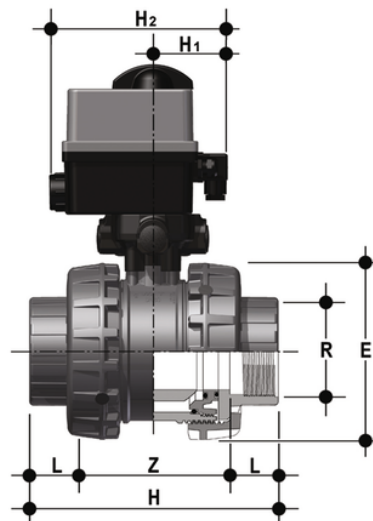

VXEFV/CE 90-240 V AC - EASYFIT elektrisch betätigter 2-Wege- Kugelhahn DN 65:100

Easyfit 2-Wege-Ventil mit Gasanschlüssen mit Innengewinde und Multivolt-Elektroantrieb 90-240 V AC 50-60 Hz.

EPDM

Artikel	R	DN	*PN	product.detail.attribute.E	H	L	Z	B	H1	H2	E1	g
VXEFVEM212E	2"1/2	65	6	157	211	30.2	150.6	276	82	187	92	3750
VXEFVEM300E	3"	80	6	174	248	33,3	181.4	312	93	188	128	5532
VXEFVEM400E	4"	100	6	212	283	39,3	204.4	332	93	188	128	7914

FKM

Artikel	R	DN	*PN	product.detail.attribute.E	H	L	Z	B	H1	H2	E1	g	product.detail.attribute.[*R]
VXEFVEM212F	2"1/2	65	6	157	211	30.2	150.6	276	82	187	92	3750	-
VXEFVEM300F	3"	80	6	174	248	33,3	181.4	312	93	188	128	5532	-
VXEFVEM400F	-	-	-	-	-	-	-	-	-	-	-	-	4\u201d]