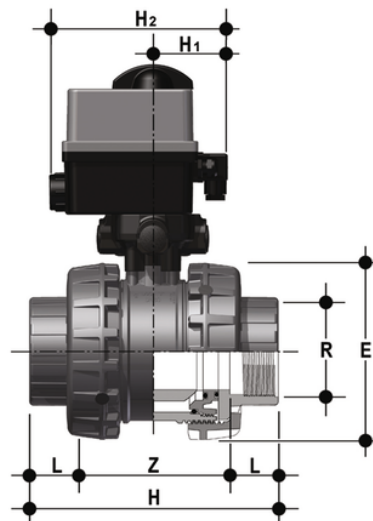

VXEFV/CE 24 V AC/DC - EASYFIT elektrisch betätigter 2-Wege- Kugelhahn DN 65:100

Easyfit 2-Wege-Ventil mit Gasanschlüssen mit Innengewinde und elektrischem Stellantrieb 24 V AC/DC.

EPDM

Artikel	R	DN	*PN	product.detail.attribute.E	H	L	Z	B	H1	H2	E1	g
VXEFVEL212E	2"1/2	65	6	157	211	30.2	150.6	276	82	187	92	3750
VXEFVEL300E	3"	80	6	174	248	33,3	181.4	312	93	188	128	5532
VXEFVEL400E	4"	100	6	212	283	39,3	204.4	332	93	188	128	7914

FKM

Artikel	R	DN	*PN	product.detail.attribute.E	H	L	Z	B	H1	H2	E1	g
VXEFVEL212F	2"1/2	65	6	157	211	30.2	150.6	276	82	187	92	3750
VXEFVEL300F	3"	80	6	174	248	33,3	181.4	312	93	188	128	5532
VXEFVEL400F	4"	100	6	212	283	39,3	204.4	332	93	188	128	7914