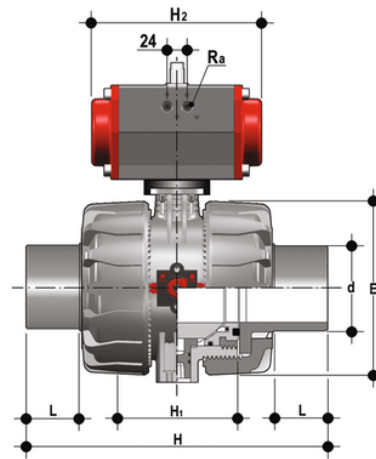

VKDDV/CP DA – Pneumatisch betätigter 2-Wege DUAL BLOCK® Kugelhahn DN 65:100

DUAL BLOCK®-Kugelhahn mit Außengewinde zum Kleben, metrische Serie mit pneumatischem Antrieb, doppeltwirkend.

EPDM

Artikel	product.detail.attribute.[["d"]
VKDDVDA075E	75]
VKDDVDA090E	90]
VKDDVDA110E	110]

FKM

Artikel	product.detail.attribute.[["d"]
VKDDVDA075F	75]
VKDDVDA090F	90]
VKDDVDA110F	110]