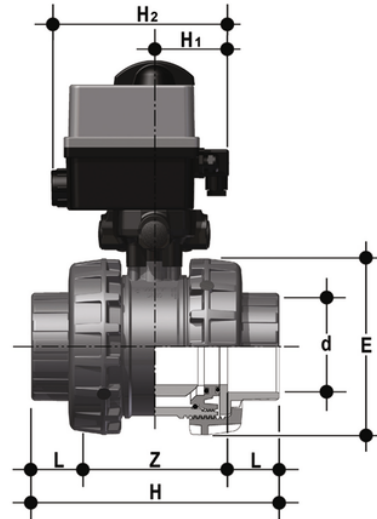

VXEJV/CE 90-240 V AC - EASYFIT elektrisch betätigter 2-Wege- Kugelhahn DN 65:100

Easyfit-Zweiwegeventil mit Buchsenanschlüssen zum Kleben, Serie JIS mit elektrischem Multivolt-Antrieb 90-240 V AC 50-60 Hz.

EPDM

Artikel

VXEJVEM212E

VXEJVEM300E

VXEJVEM400E

FKM

Artikel

VXEJVEM212F