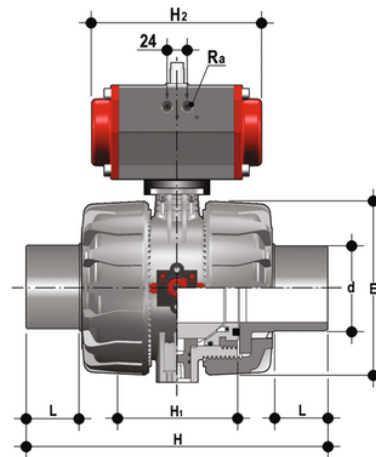

# VKDDV/CP NC – Pneumatisch betätigter 2-Wege DUAL BLOCK® Kugelhahn DN 65:100

DUAL BLOCK®-Kugelhahn mit Steckanschlüssen zum Kleben, metrische Serie mit pneumatischem Antrieb, Funktion stromlos geschlossen.

## EPDM

Artikel	product.detail.attribute.[["d"]
VKDDVNC075E	75]
VKDDVNC090E	90]
VKDDVNC110E	110]

## FKM

Artikel	product.detail.attribute.[["d"]
VKDDVNC075F	75]
VKDDVNC090F	90]
VKDDVNC110F	110]