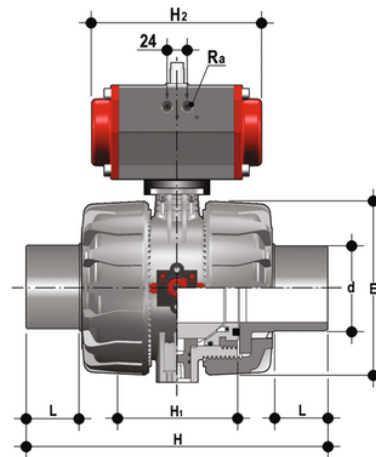

VKDDV/CP NO – Pneumatisch betätigter 2-Wege DUAL BLOCK® Kugelhahn DN 65:100

DUAL BLOCK®-Kugelhahn mit Steckanschlüssen zum Kleben, metrische Serie mit pneumatischem Antrieb, Funktion normal offen.

EPDM

Artikel	product.detail.attribute.[["d"]
VKDDVNO075E	75]
VKDDVNO090E	90]
VKDDVNO110E	110]

FKM

Artikel	product.detail.attribute.[["d"]
VKDDVNO075F	75]
VKDDVNO090F	90]
VKDDVNO110F	110]