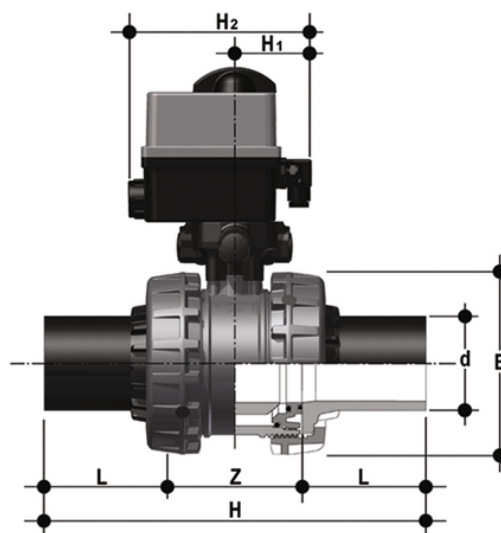

VXEBEV/CE 90-240 V AC - EASYFIT elektrisch betätigter 2-Wege-Kugelhahn DN 65:100

Easyfit-Zweiwegeventil mit PE100 SDR 11-Steckern zum Stumpfschweißen oder Elektroschweißen (CVDE) mit elektrischem Multivolt-Antrieb 90-240 V AC 50-60 Hz.

EPDM

Artikel	product.detail.attribute.[[*d"	d	DN	*PN	product.detail.attribute.E	H	L	Z	B	H1	H2	E1	g
VXEBEVEM075E	75]	-	-	-	-	-	-	-	-	-	-	-	-
VXEBEVEM090E	-	90	80	6	174	367	88	191	312	93	188	128	5159
VXEBEVEM110E	-	110	100	6	212	407	92	223	332	93	188	128	7573

FKM

Artikel	d	DN	*PN	product.detail.attribute.E	H	L	Z	B	H1	H2	E1	g
VXEBEVEM075F	75	65	6	157	331	71	189	276	82	187	92	3286
VXEBEVEM090F	90	80	6	174	367	88	191	312	93	188	128	5159
VXEBEVEM110F	110	100	6	212	407	92	223	332	93	188	128	7573