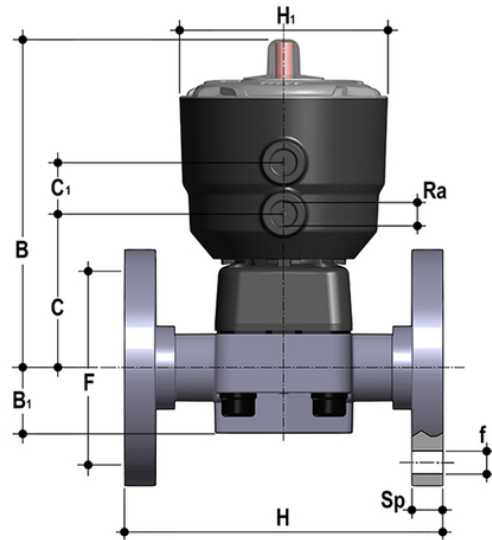

DKOAF/CP NO – Pneumatisch betätigtes Membranventil PN10 DN 15:65

Pneumatisch betätigtes Membranventil mit monolithischem Flanschgehäuse ANSI B16.5 cl. 150 #FF. Normalerweise offene Funktion.

EPDM

Artikel	product.detail.attribute.[["d"
DKOAFNO012E	1\2\["]
DKOAFNO034E	3\4\["]
DKOAFNO100E	1\["]
DKOAFNO114E	1\ 1\4\["DN", "32"], ["PN", "10"], ["B", "163"], ["B[5:1]", "30"], ["C", "82"], ["C[5:1]", "24"], ["F", "88,90"], ["\u00d8f", "15.7"], ["H", "162"], ["H[5:1]", "97"], ["R[5:a]", "1\4\[""]]
DKOAFNO112E	1\ 1\2\["DN", "40"], ["PN", "10"], ["B", "207"], ["B[5:1]", "35"], ["C", "112"], ["C[5:1]", "24"], ["F", "98,40"], ["\u00d8f", "15.7"], ["H", "180"], ["H[5:1]", "126"], ["R[5:a]", "1\4\[""]]
DKOAFNO200E	2\["]
DKOAFNO212E	2\ 1\2\["DN", "65"], ["PN", "10"], ["B", "245"], ["B[5:1]", "46"], ["C", "142"], ["C[5:1]", "24"], ["F", "139,70"], ["\u00d8f", "19"], ["H", "250"], ["H[5:1]", "157"], ["R[5:a]", "1\4\[""]]

FKM

Artikel	product.detail.attribute.[["d"
DKOAFNO012F	1\2\["]
DKOAFNO034F	3\4\["]
DKOAFNO100F	1\["]
DKOAFNO114F	1\ 1\4\["DN", "32"], ["PN", "10"], ["B", "163"], ["B[5:1]", "30"], ["C", "82"], ["C[5:1]", "24"], ["F", "88,90"], ["\u00d8f", "15.7"], ["H", "162"], ["H[5:1]", "97"], ["R[5:a]", "1\4\[""]]

DKOAF/CP NO – Pneumatisch betätigtes Membranventil PN10 DN 15:65

Artikel	product.detail.attribute.[["d"
DKOAFNO112F	1" 1/2",["DN","40"],["PN","10"],["B","207"],["B[5:1]","35"],["C","112"],["C[5:1]","24"],["F","98,40"],["\u00d8","15.7"],["H","180"],["H[5:1]","126"],["R[5:a]","1/4"]
DKOAFNO200F	2"
DKOAFNO212F	2" 1/2",["DN","65"],["PN","10"],["B","245"],["B[5:1]","46"],["C","142"],["C[5:1]","24"],["F","139,70"],["\u00d8","19"],["H","250"],["H[5:1]","157"],["R[5:a]","1/4"]