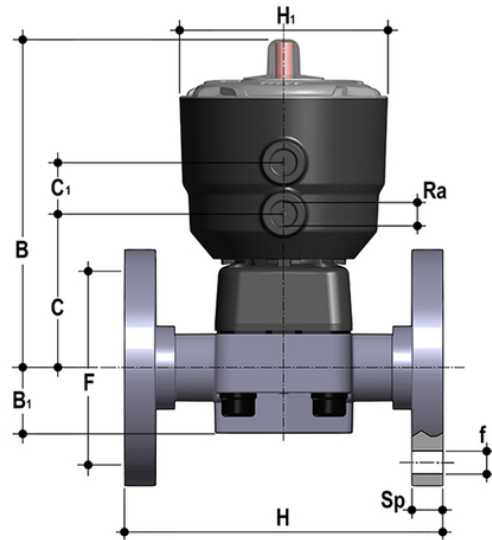

DKOAM/CP NO – Pneumatisch betätigtes Membranventil PN10 DN 15:65

Pneumatisch betätigtes Membranventil mit monolithischem Flanschgehäuse ANSI B16.5 cl. 150 #FF. Normalerweise offene Funktion.

EPDM

Artikel	product.detail.attribute.[["d"
DKOAMNO012E	1\2\["]
DKOAMNO034E	3\4\["]
DKOAMNO100E	1\["]
DKOAMNO114E	1\ " 1\4\["DN", "32", ["PN", "10"], ["B", "163"], ["B[5:1]", "30"], ["C", "82"], ["C[5:1]", "24"], ["F", "88,90"], ["\u00d8f", "15.7"], ["H", "162"], ["H[5:1]", "97"], ["R[5:d]", "1\4\[""]
DKOAMNO112E	1\ " 1\2\["DN", "40", ["PN", "10"], ["B", "207"], ["B[5:1]", "35"], ["C", "112"], ["C[5:1]", "24"], ["F", "98,40"], ["\u00d8f", "15.7"], ["H", "180"], ["H[5:1]", "126"], ["R[5:d]", "1\4\[""]
DKOAMNO200E	2\["]
DKOAMNO212E	2\ " 1\2\["DN", "65", ["PN", "10"], ["B", "245"], ["B[5:1]", "46"], ["C", "142"], ["C[5:1]", "24"], ["F", "139,70"], ["\u00d8f", "19"], ["H", "250"], ["H[5:1]", "157"], ["R[5:d]", "1\4\[""]

FKM

Artikel	product.detail.attribute.[["d"
DKOAMNO012F	1\2\["]
DKOAMNO034F	3\4\["]
DKOAMNO100F	1\["]
DKOAMNO114F	1\ " 1\4\["DN", "32", ["PN", "10"], ["B", "163"], ["B[5:1]", "30"], ["C", "82"], ["C[5:1]", "24"], ["F", "88,90"], ["\u00d8f", "15.7"], ["H", "162"], ["H[5:1]", "97"], ["R[5:d]", "1\4\[""]

DKOAM/CP NO – Pneumatisch betätigtes Membranventil PN10 DN 15:65

Artikel	product.detail.attribute.[["d"
DKOAMNO112F	1" 1/2",["DN","40"],["PN","10"],["B","207"],["B[5:1]","35"],["C","112"],["C[5:1]","24"],["F","98,40"],["\u00d8f","15.7"],["H","180"],["H[5:1]","126"],["R[5:d]","1/4\""]
DKOAMNO200F	2\"
DKOAMNO212F	2" 1/2",["DN","65"],["PN","10"],["B","245"],["B[5:1]","46"],["C","142"],["C[5:1]","24"],["F","139,70"],["\u00d8f","19"],["H","250"],["H[5:1]","157"],["R[5:d]","1/4\""]