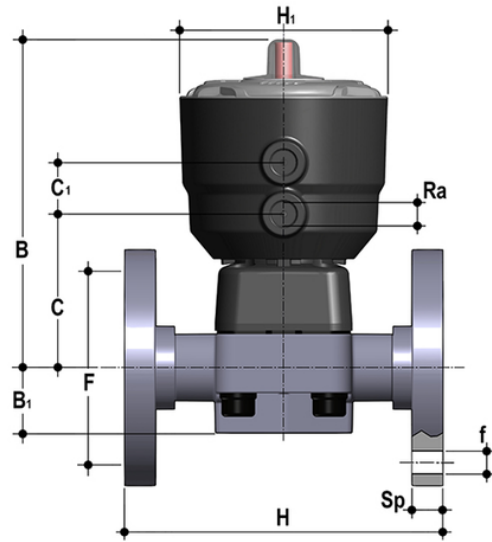

# DKOAM/CP DA – Pneumatisch betätigtes Membranventil PN10 DN 15:65

Pneumatisch betätigtes Membranventil mit monolithischem Flanschgehäuse ANSI B16.5 cl. 150 #FF. Doppelt wirkende Funktion.

## EPDM

Artikel	product.detail.attribute.[["d"
DKOAMDA012E	1\2\["]
DKOAMDA034E	3\4\["]
DKOAMDA100E	1\["]
DKOAMDA114E	1\ 1\4\["DN", "32"], ["PN", "10"], ["B", "163"], ["B[5:1]", "30"], ["C", "82"], ["C[5:1]", "24"], ["F", "88,90"], ["\u00d8", "15.7"], ["H", "162"], ["H[5:1]", "97"], ["R[5:a]", "1\4\[""]]
DKOAMDA112E	1\ 1\2\["DN", "40"], ["PN", "10"], ["B", "207"], ["B[5:1]", "35"], ["C", "112"], ["C[5:1]", "24"], ["F", "98,40"], ["\u00d8", "15.7"], ["H", "180"], ["H[5:1]", "126"], ["R[5:a]", "1\4\[""]]
DKOAMDA200E	2\["]
DKOAMDA212E	2\ 1\2\["DN", "65"], ["PN", "10"], ["B", "245"], ["B[5:1]", "46"], ["C", "142"], ["C[5:1]", "24"], ["F", "139,70"], ["\u00d8", "19"], ["H", "250"], ["H[5:1]", "157"], ["R[5:a]", "1\4\[""]]

## FKM

Artikel	product.detail.attribute.[["d"
DKOAMDA012F	1\2\["]
DKOAMDA034F	3\4\["]
DKOAMDA100F	1\["]
DKOAMDA114F	1\ 1\4\["DN", "32"], ["PN", "10"], ["B", "163"], ["B[5:1]", "30"], ["C", "82"], ["C[5:1]", "24"], ["F", "88,90"], ["\u00d8", "15.7"], ["H", "162"], ["H[5:1]", "97"], ["R[5:a]", "1\4\[""]]

# DKOAM/CP DA – Pneumatisch betätigtes Membranventil PN10 DN 15:65

Artikel	product.detail.attribute.[["d"
DKOAMDA112F	1\ 1\2",["DN","40"],["PN","10"],["B","207"],["B[5:1]","35"],["C","112"],["C[5:1]","24"],["F","98,40"],["\u00d8f","15.7"],["H","180"],["H[5:1]","126"],["R[5:a]","1\4\"]]
DKOAMDA200F	2\]
DKOAMDA212F	2\ 1\2",["DN","65"],["PN","10"],["B","245"],["B[5:1]","46"],["C","142"],["C[5:1]","24"],["F","139,70"],["\u00d8f","19"],["H","250"],["H[5:1]","157"],["R[5:a]","1\4\"]]