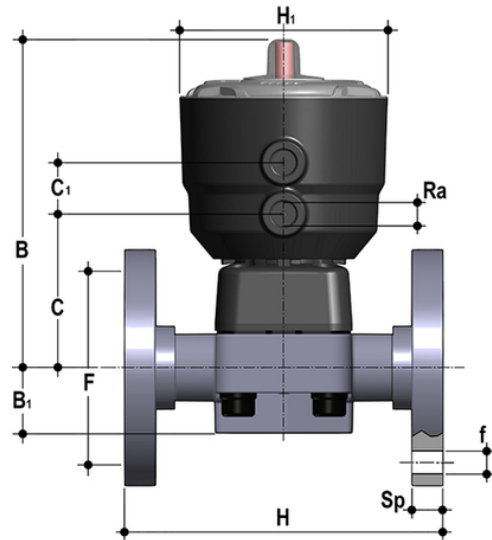

DKOAC/CP NC – Pneumatisch betätigtes Membranventil PN10 DN 15:65

Pneumatisch betätigtes Membranventil mit monolithischem Flanschgehäuse ANSI B16.5 cl. 150 #FF. Normalerweise geschlossene Funktion.

EPDM

Artikel	product.detail.attribute.[["d"
DKOACNC012E	1\2\["]
DKOACNC034E	3\4\["]
DKOACNC100E	1\["]
DKOACNC114E	1\ 1\4\["DN", "32"], ["PN", "10"], ["B", "163"], ["B[5:1]", "30"], ["C", "82"], ["C[5:1]", "24"], ["F", "88,90"], ["\u00d8", "15.7"], ["H", "162"], ["H[5:1]", "97"], ["R[5:a]", "1\4\[""]
DKOACNC112E	1\ 1\2\["DN", "40"], ["PN", "10"], ["B", "207"], ["B[5:1]", "35"], ["C", "112"], ["C[5:1]", "24"], ["F", "98,40"], ["\u00d8", "15.7"], ["H", "180"], ["H[5:1]", "126"], ["R[5:a]", "1\4\[""]
DKOACNC200E	2\["]
DKOACNC212E	2\ 1\2\["DN", "65"], ["PN", "10"], ["B", "245"], ["B[5:1]", "46"], ["C", "142"], ["C[5:1]", "24"], ["F", "139,70"], ["\u00d8", "19"], ["H", "250"], ["H[5:1]", "157"], ["R[5:a]", "1\4\[""]

FKM

Artikel	product.detail.attribute.[["d"
DKOACNC012F	1\2\["]
DKOACNC034F	3\4\["]
DKOACNC100F	1\["]
DKOACNC114F	1\ 1\4\["DN", "32"], ["PN", "10"], ["B", "163"], ["B[5:1]", "30"], ["C", "82"], ["C[5:1]", "24"], ["F", "88,90"], ["\u00d8", "15.7"], ["H", "162"], ["H[5:1]", "97"], ["R[5:a]", "1\4\[""]

DKOAC/CP NC – Pneumatisch betätigtes Membranventil PN10 DN 15:65

Artikel	product.detail.attribute.[["d"
DKOACNC112F	1" 1/2",["DN","40"],["PN","10"],["B","207"],["B[5:1]","35"],["C","112"],["C[5:1]","24"],["F","98,40"],["\u00d8f","15.7"],["H","180"],["H[5:1]","126"],["R[5:a]","1/4\""]
DKOACNC200F	2\""]
DKOACNC212F	2" 1/2",["DN","65"],["PN","10"],["B","245"],["B[5:1]","46"],["C","142"],["C[5:1]","24"],["F","139,70"],["\u00d8f","19"],["H","250"],["H[5:1]","157"],["R[5:a]","1/4\""]