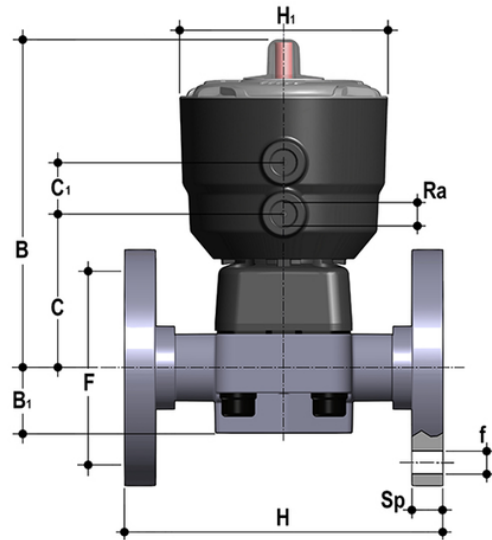

DKOAV/CP NO – Pneumatisch betätigtes Membranventil PN10 DN 15:65

Pneumatisch betätigtes Membranventil mit monolithischem Flanschgehäuse ANSI B16.5 cl. 150 #FF. Normalerweise offene Funktion.

EPDM

Artikel	product.detail.attribute.[["d"
DKOAVNO012E	1\2\["]
DKOAVNO034E	3\4\["]
DKOAVNO100E	1\["]
DKOAVNO114E	1\ 1\4\["],[["DN", "32"],["PN", "10"],["B", "163"],["B[5:1]", "30"],["C", "82"],["C[5:1]", "24"],["F", "88,90"],["\u00d8", "15.7"],["H", "162"],["H[5:1]", "97"],["R[5:a]", "1\4\["]]
DKOAVNO112E	1\ 1\2\["],[["DN", "40"],["PN", "10"],["B", "207"],["B[5:1]", "35"],["C", "112"],["C[5:1]", "24"],["F", "98,40"],["\u00d8", "15.7"],["H", "180"],["H[5:1]", "126"],["R[5:a]", "1\4\["]]
DKOAVNO200E	2\["]
DKOAVNO212E	2\ 1\2\["],[["DN", "65"],["PN", "10"],["B", "245"],["B[5:1]", "46"],["C", "142"],["C[5:1]", "24"],["F", "139,70"],["\u00d8", "19"],["H", "250"],["H[5:1]", "157"],["R[5:a]", "1\4\["]]

FKM

Artikel	product.detail.attribute.[["d"
DKOAVNO012F	1\2\["]
DKOAVNO034F	3\4\["]
DKOAVNO100F	1\["]
DKOAVNO114F	1\ 1\4\["],[["DN", "32"],["PN", "10"],["B", "163"],["B[5:1]", "30"],["C", "82"],["C[5:1]", "24"],["F", "88,90"],["\u00d8", "15.7"],["H", "162"],["H[5:1]", "97"],["R[5:a]", "1\4\["]]

DKOAV/CP NO – Pneumatisch betätigtes Membranventil PN10 DN 15:65

Artikel	product.detail.attribute.[["d"
DKOAVNO112F	1\ 1\2",["DN","40"],["PN","10"],["B","207"],["B[5:1]","35"],["C","112"],["C[5:1]","24"],["F","98,40"],["\u00d8f","15.7"],["H","180"],["H[5:1]","126"],["R[5:a]","1\4\"]]
DKOAVNO200F	2\"]
DKOAVNO212F	2\ 1\2",["DN","65"],["PN","10"],["B","245"],["B[5:1]","46"],["C","142"],["C[5:1]","24"],["F","139,70"],["\u00d8f","19"],["H","250"],["H[5:1]","157"],["R[5:a]","1\4\"]]