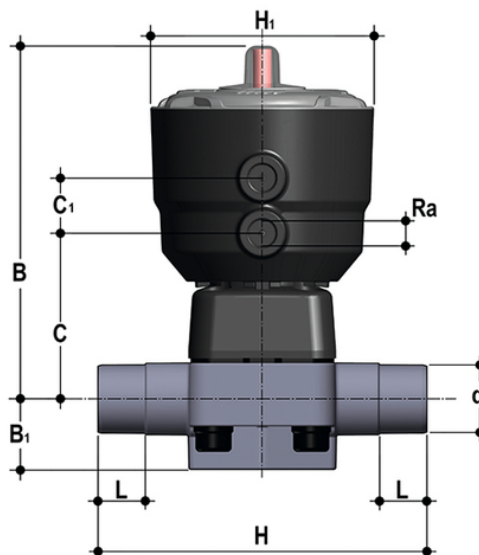

DKDV/CP NC – Pneumatisch betätigtes Membranventil PN10 DN 15:65

Pneumatisch betätigtes Membranventil mit männlichen Anschlüssen, metrische Serie. Funktion normal geschlossen.

EPDM

Artikel	product.detail.attribute.[["d"]
DKDVNC020E	20]
DKDVNC025E	25]
DKDVNC032E	32]
DKDVNC040E	40]
DKDVNC050E	50]
DKDVNC063E	63]
DKDVNC075E	75]

FKM

Artikel	product.detail.attribute.[["d"]
DKDVNC020F	20]
DKDVNC025F	25]
DKDVNC032F	32]
DKDVNC040F	40]
DKDVNC050F	50]
DKDVNC063F	63]
DKDVNC075F	75]

DKDV/CP NC – Pneumatisch betätigtes Membranventil PN10 DN 15:65