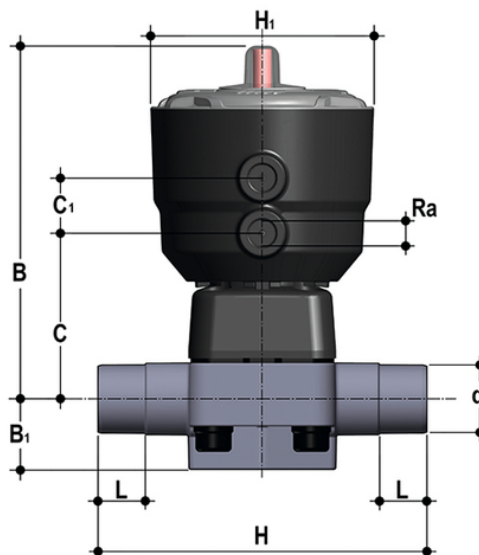

# DKDV/CP NO – Pneumatisch betätigtes Membranventil PN10 DN 15:65

Pneumatisch betätigtes Membranventil mit männlichen Anschlüssen, metrische Serie. Normalerweise geöffnete Funktion.

## EPDM

Artikel	product.detail.attribute.[["d"]
DKDVNO020E	20]
DKDVNO025E	25]
DKDVNO032E	32]
DKDVNO040E	40]
DKDVNO050E	50]
DKDVNO063E	63]
DKDVNO075E	75]

# DKDV/CP NO – Pneumatisch betätigtes Membranventil PN10 DN 15:65