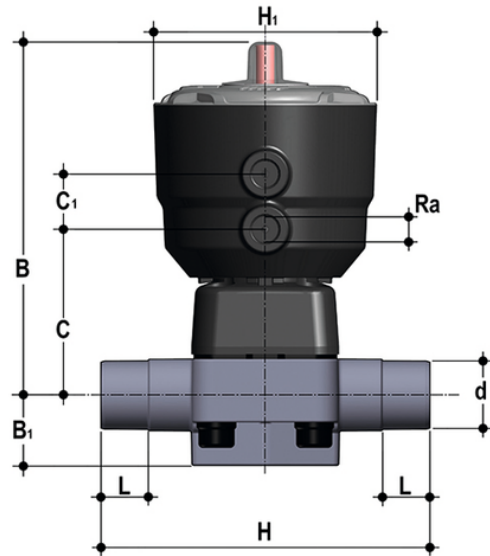

DKDV/CP DA – Pneumatisch betätigtes Membranventil PN10 DN 15:65

Pneumatisch betätigtes Membranventil mit Außengewinde, metrische Baureihe. Doppeltwirkende Funktion.

EPDM

Artikel
DKDVDA020E
DKDVDA025E
DKDVDA032E
DKDVDA040E
DKDVDA050E
DKDVDA063E
DKDVDA075E

FKM

Artikel	product.detail.attribute.[["d"]
DKDVDA020F	20]
DKDVDA025F	25]
DKDVDA032F	32]
DKDVDA040F	40]
DKDVDA050F	50]
DKDVDA063F	63]
DKDVDA075F	75]

DKDV/CP DA – Pneumatisch betätigtes Membranventil PN10 DN 15:65