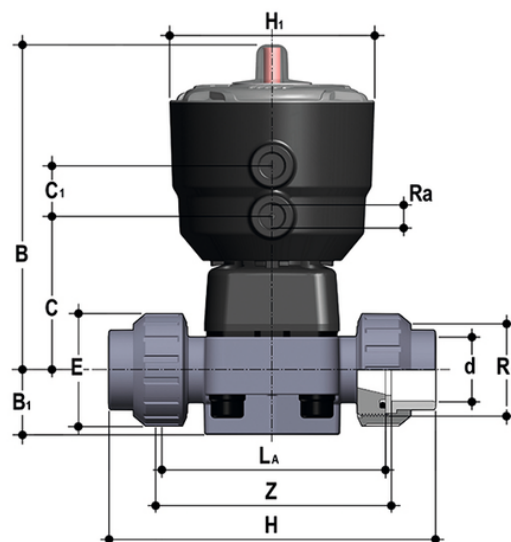

# DKUIV/CP NC – Pneumatisch betätigtes Membranventil PN10 DN 15:65

Pneumatisch betätigtes Membranventil mit Innengewinde, metrische Baureihe. Funktion normal geschlossen.