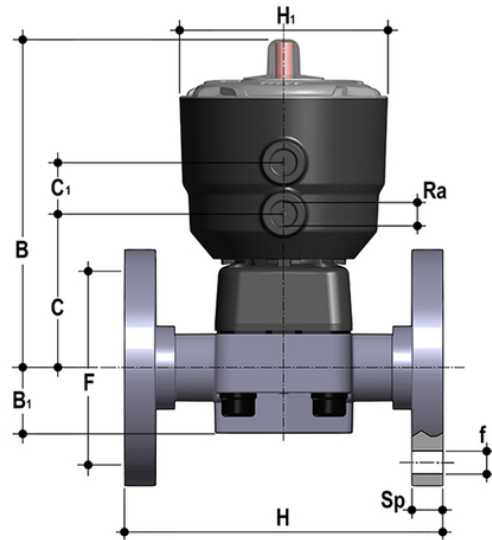

DKOAV/CP NC – Pneumatisch betätigtes Membranventil PN10 DN 15:65

Pneumatisch betätigtes Membranventil mit monolithischem Flanschgehäuse ANSI B16.5 cl. 150 #FF. Normalerweise geschlossene Funktion.

EPDM

Artikel	product.detail.attribute.[["d"
DKOAVNC012E	1\2\["]
DKOAVNC034E	3\4\["]
DKOAVNC100E	1\["]
DKOAVNC114E	1\ 1\4\["],[["DN", "32"],["PN", "10"],["B", "163"],["B[5:1]", "30"],["C", "82"],["C[5:1]", "24"],["F", "88,90"],["\u00d8f", "15.7"],["H", "162"],["H[5:1]", "97"],["R[5:a]", "1\4\["]]
DKOAVNC112E	1\ 1\2\["],[["DN", "40"],["PN", "10"],["B", "207"],["B[5:1]", "35"],["C", "112"],["C[5:1]", "24"],["F", "98,40"],["\u00d8f", "15.7"],["H", "180"],["H[5:1]", "126"],["R[5:a]", "1\4\["]]
DKOAVNC200E	2\["]
DKOAVNC212E	2\ 1\2\["],[["DN", "65"],["PN", "10"],["B", "245"],["B[5:1]", "46"],["C", "142"],["C[5:1]", "24"],["F", "139,70"],["\u00d8f", "19"],["H", "250"],["H[5:1]", "157"],["R[5:a]", "1\4\["]]

FKM

Artikel	product.detail.attribute.[["d"
DKOAVNC012F	1\2\["]
DKOAVNC034F	3\4\["]
DKOAVNC100F	1\["]
DKOAVNC114F	1\ 1\4\["],[["DN", "32"],["PN", "10"],["B", "163"],["B[5:1]", "30"],["C", "82"],["C[5:1]", "24"],["F", "88,90"],["\u00d8f", "15.7"],["H", "162"],["H[5:1]", "97"],["R[5:a]", "1\4\["]]

DKOAV/CP NC – Pneumatisch betätigtes Membranventil PN10 DN 15:65

Artikel	product.detail.attribute.[["d"
DKOAVNC112F	1\ 1\2",["DN","40"],["PN","10"],["B","207"],["B[5:1]","35"],["C","112"],["C[5:1]","24"],["F","98,40"],["\u00d8","15.7"],["H","180"],["H[5:1]","126"],["R[5:a]","1\4\"]]
DKOAVNC200F	2\"]
DKOAVNC212F	2\ 1\2",["DN","65"],["PN","10"],["B","245"],["B[5:1]","46"],["C","142"],["C[5:1]","24"],["F","139,70"],["\u00d8","19"],["H","250"],["H[5:1]","157"],["R[5:a]","1\4\"]]