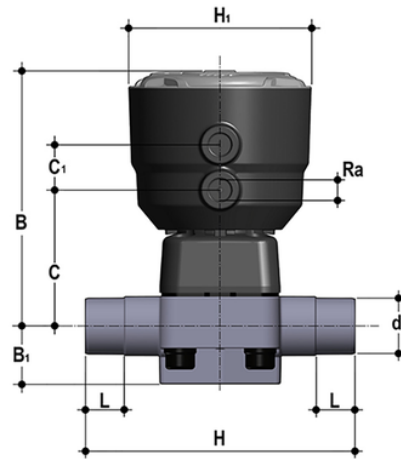

# DKBDV/CP NC – Pneumatisch betätigtes 2-Wege- Membranventil PN6 DN 15:65

Pneumatisch betätigtes Membranventil mit männlichen Anschlüssen, metrische Serie. Funktion normal geschlossen.

Artikel	product.detail.attribute.[["d"]
DKBDVNC020E	20]
DKBDVNC025E	25]
DKBDVNC032E	32]
DKBDVNC040E	40]
DKBDVNC050E	50]
DKBDVNC063E	63]
DKBDVNC075E	75]