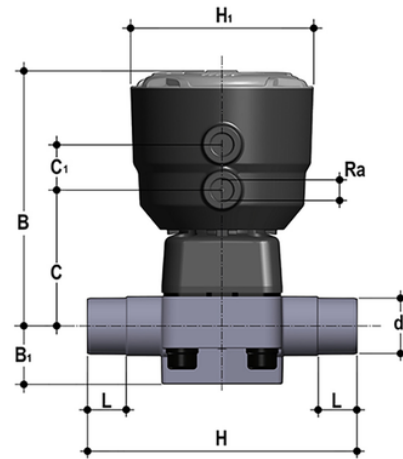

DKBDC/CP NC - Pneumatisch betätigtes 2-Wege- Membranventil PN6 DN 15:65

Pneumatisch betätigtes Membranventil mit Steckanschlüssen zum Verkleben, metrische Serie. Funktion normal geschlossen.

Artikel	product.detail.attribute.[["d"]
DKBDCNC020E	20]
DKBDCNC025E	25]
DKBDCNC032E	32]
DKBDCNC040E	40]
DKBDCNC050E	50]
DKBDCNC063E	63]
DKBDCNC075E	75]