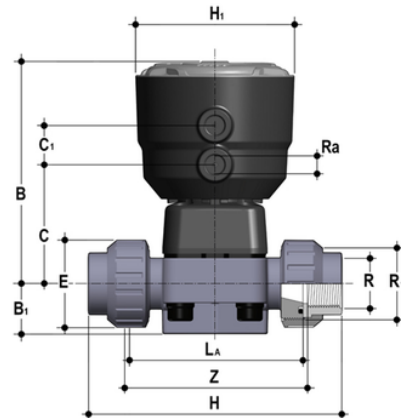

# DKBUFV/CP NC – Pneumatisch betätigtes 2-Wege- Membranventil PN6 DN 15:65

Pneumatisch betätigtes Membranventil mit Nippelanschlüssen, zylindrisches Gasgewinde. Funktion normal geschlossen.

Artikel	product.detail.attribute.[["R"
DKBUFVNC012E	1\2\["]
DKBUFVNC034E	3\4\["]
DKBUFVNC100E	1\["]
DKBUFVNC112E	1\1\2\["],["DN", "40"],["PN", "6"],["B", "193"],["B[5:1]", "35"],["C", "112"],["C[5:1]", "24"],["E", "79"],["H", "208"],["H[5:1]", "126"],["La", "154"],["R[5:1]", "2\1\2\[""]]
DKBUFVNC114E	1\1\4\["],["DN", "32"],["PN", "6"],["B", "149"],["B[5:1]", "30"],["C", "82"],["C[5:1]", "24"],["E", "72"],["H", "188"],["H[5:1]", "97"],["La", "134"],["R[5:1]", "2\[""]]
DKBUFVNC200E	2\["]