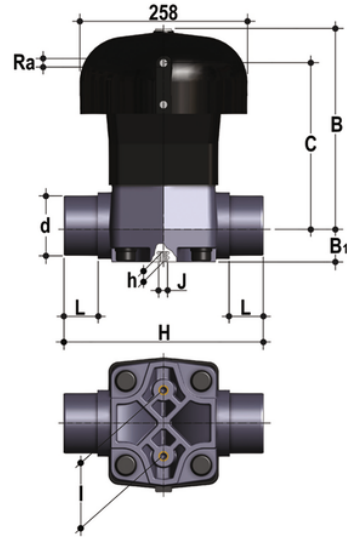

# VMDV/CP NO – Pneumatisch betätigtes Membranventil DN 80:100

Membranventil mit Steckanschlüssen zum Verkleben, metrische Serie, pneumatisch betätigt, Funktion normal offen.

## EPDM

Artikel
VMDVNO090E
VMDVNO110E

## FKM

Artikel	product.detail.attribute.[["d"
VMDVNO090F	90]
VMDVNO110F	110]

## PTFE

Artikel	product.detail.attribute.[["d"
VMDVNO090P	90]
VMDVNO110P	110]