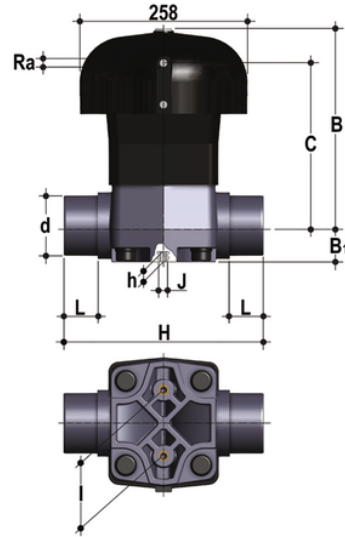

# VMDC/CP DA – Pneumatisch betätigtes Membranventil DN 80:100

Membranventil mit Steckanschlüssen zum Verkleben, metrische Baureihe, pneumatisch betätigt, doppeltwirkend.

## EPDM

Artikel	product.detail.attribute.[["d"
VMDCDA090E	90]
VMDCDA110E	110]

## FKM

Artikel	product.detail.attribute.[["d"
VMDCDA090F	90]
VMDCDA110F	110]

## PTFE

Artikel	product.detail.attribute.[["d"
VMDCDA090P	90]
VMDCDA110P	110]