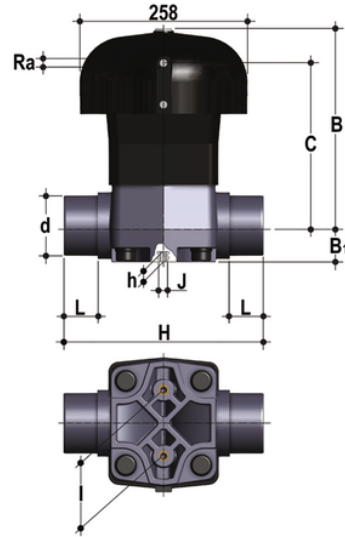

# VMDV/CP DA – Pneumatisch betätigtes Membranventil DN 80:100

Membranventil mit Steckanschlüssen zum Verkleben, metrische Baureihe, pneumatisch betätigt, doppeltwirkend.

## EPDM

Artikel	product.detail.attribute.[["d"]
VMDVDA090E	90]
VMDVDA110E	110]

## FKM

Artikel	product.detail.attribute.[["d"]
VMDVDA090F	90]
VMDVDA110F	110]