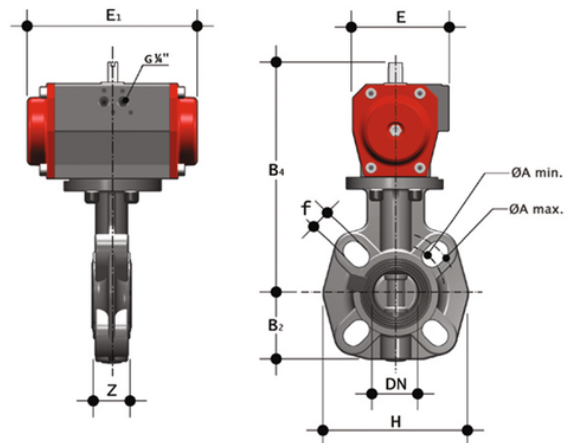

FEOV/CP DA - Pneumatisch betätigte Absperrklappe DN 40:65

Absperrklappe mit pneumatischem Antrieb, doppelwirkend.

EPDM

Artikel	d	DN	product.detail.attribute.PN	product.detail.attribute.B2	H	Z	product.detail.attribute.Amin	product.detail.attribute.Amax
FEOVDA050E	50-1"1/2	40	16	60	132	33	93.5	109
FEOVDA063E	63-2"	50	16	70	147	43	108	124
FEOVDA075E	75-2"1/2	65	10	80	165	46	128	144

FKM

Artikel	d	DN	product.detail.attribute.PN	product.detail.attribute.B2	H	Z	product.detail.attribute.Amin	product.detail.attribute.Amax
FEOVDA050F	50-1"1/2	40	16	60	132	33	93.5	109
FEOVDA063F	63-2"	50	16	70	147	43	108	124
FEOVDA075F	75-2"1/2	65	10	80	165	46	128	144