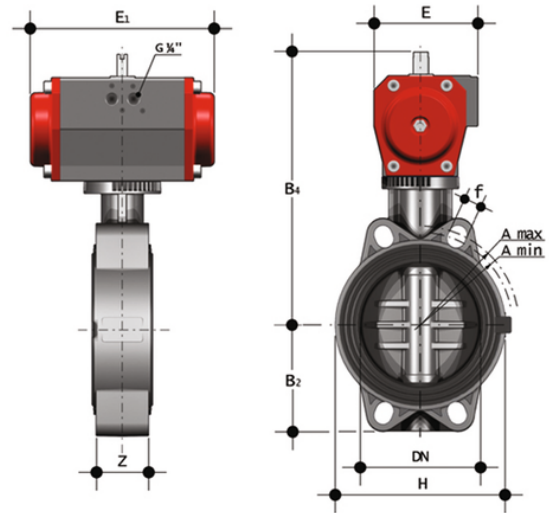

FEOV/CP DA – Pneumatisch betätigte Absperrklappe DN 80:150

Absperrklappe mit pneumatischem Antrieb, doppelwirkend.

EPDM

Artikel	d	DN	product.detail.attribute.PN	product.detail.attribute.B2	H	Z	product.detail.attribute.Amin	product.detail.attribute.Amax
FEOVDA090E	90-3"	80	10	90	130	49	145	159
FEOVDA110E	110-4"	100	10	105	150	56	165	190
FEOVDA140E	*125/140-5"	125	10	121	185	64	204	215
FEOVDA160E	160-6"	150	10	132	210	70	230	242

FKM

Artikel	d	DN	product.detail.attribute.PN	product.detail.attribute.B2	H	Z	product.detail.attribute.Amin	product.detail.attribute.Amax
FEOVDA090F	90-3"	80	10	90	130	49	145	159
FEOVDA110F	110-4"	100	10	105	150	56	165	190
FEOVDA140F	*125/140-5"	125	10	121	185	64	204	215
FEOVDA160F	160-6"	150	10	132	210	70	230	242