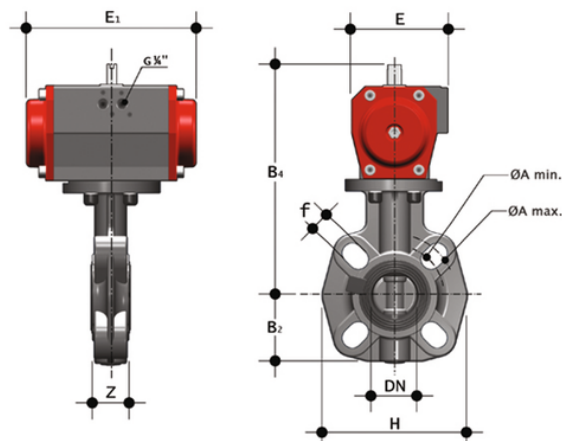

# FEOV/CP NC - Pneumatisch betätigte Absperrklappe DN 40:65

Absperrklappe mit pneumatischem Antrieb, Funktion stromlos geschlossen.

## EPDM

Artikel	d	DN	product.detail.attribute.PN	product.detail.attribute.B2	H	Z	product.detail.attribute.Amin	product.detail.attribute.Amax
FEOVNC050E	50-1"1/2	40	16	60	132	33	93.5	109
FEOVNC063E	63-2"	50	16	70	147	43	108	124
FEOVNC075E	75-2"1/2	65	10	80	165	46	128	144

## FKM

Artikel	d	DN	product.detail.attribute.PN	product.detail.attribute.B2	H	Z	product.detail.attribute.Amin	product.detail.attribute.Amax
FEOVNC050F	50-1"1/2	40	16	60	132	33	93.5	109
FEOVNC063F	63-2"	50	16	70	147	43	108	124
FEOVNC075F	75-2"1/2	65	10	80	165	46	128	144