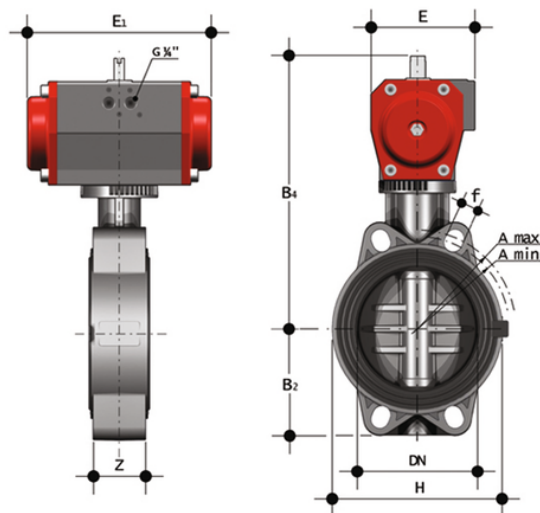

FEOV/CP NC - Pneumatisch betätigte Absperrklappe DN 80:150

Absperrklappe mit pneumatischem Antrieb, Funktion stromlos geschlossen.

EPDM

Artikel	d	DN	product.detail.attribute.PN	product.detail.attribute.B2	H	Z	product.detail.attribute.Amin	product.detail.attribute.Amax
FEOVNC090E	90-3"	80	10	90	130	49	145	159
FEOVNC110E	110-4"	100	10	105	150	56	165	190
FEOVNC140E	*125/140-5"	125	10	121	185	64	204	215
FEOVNC160E	160-6"	150	10	132	210	70	230	242

FKM

Artikel	d	DN	product.detail.attribute.PN	product.detail.attribute.B2	H	Z	product.detail.attribute.Amin	product.detail.attribute.Amax
FEOVNC090F	90-3"	80	10	90	130	49	145	159
FEOVNC110F	110-4"	100	10	105	150	56	165	190
FEOVNC140F	*125/140-5"	125	10	121	185	64	204	215
FEOVNC160F	160-6"	150	10	132	210	70	230	242