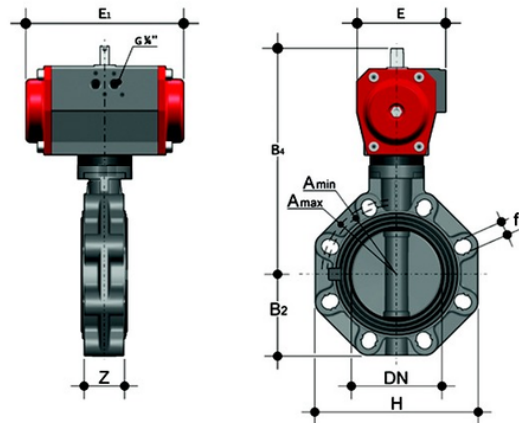

FEOV/CP NC - Pneumatisch betätigte Absperrklappe DN 200

Absperrklappe mit pneumatischem Antrieb, Funktion stromlos geschlossen.

EPDM

Artikel	d	DN	product.detail.attribute.PN	product.detail.attribute.B2	H	Z	product.detail.attribute.Amin	product.detail.attrik
FEOVNC225E	**200/225-8"	200	10	161	325	71	280	298

FKM

Artikel	d	DN	product.detail.attribute.PN	product.detail.attribute.B2	H	Z	product.detail.attribute.Amin	product.detail.attrik
FEOVNC225F	**200/225-8"	200	10	161	325	71	280	298