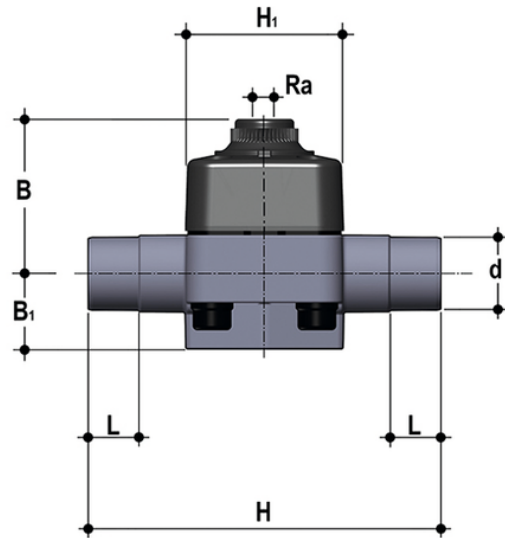

DKDDV/CP NO – Pneumatisch betätigtes Membranventil DN 15:65

Pneumatisch betätigtes Membranventil, in Ruhestellung offen, mit männlichen Anschlüssen, metrische Serie.

Artikel	product.detail.attribute.[["d"]
DKDDVNO020E	20]
DKDDVNO025E	25]
DKDDVNO032E	32]
DKDDVNO040E	40]
DKDDVNO050E	50]
DKDDVNO063E	63]
DKDDVNO075E	75]