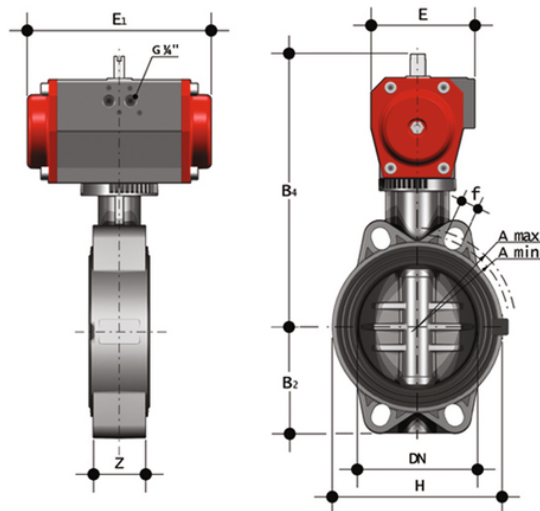

FEOV/CP NO – Pneumatisch betätigte Absperrklappe DN 80:150

Absperrklappe mit pneumatischem Antrieb, Funktion normal offen.

EPDM

Artikel	d	DN	product.detail.attribute.PN	product.detail.attribute.B2	H	Z	product.detail.attribute.Amin	product.detail.attribute.Amax
FEOVNO090E	90-3"	80	10	90	130	49	145	159
FEOVNO110E	-	-	-	-	-	-	-	-
FEOVNO140E	*125/140-5"	125	10	121	185	64	204	215
FEOVNO160E	160-6"	150	10	132	210	70	230	242

FKM

Artikel	d	DN	product.detail.attribute.PN	product.detail.attribute.B2	H	Z	product.detail.attribute.Amin	product.detail.attribute.Amax
FEOVNO090F	90-3"	80	10	90	130	49	145	159
FEOVNO110F	110-4"	100	10	105	150	56	165	190
FEOVNO140F	*125/140-5"	125	10	121	185	64	204	215
FEOVNO160F	160-6"	150	10	132	210	70	230	242