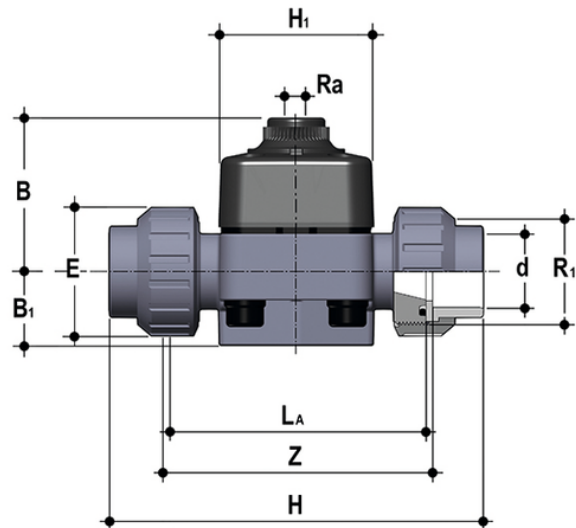

DKDUIV/CP NO – Pneumatisch betätigtes Membranventil DN 15:65

Pneumatisch betätigtes Membranventil, stromlos offen, mit Innengewinde, metrische Baureihe.

Artikel	product.detail.attribute.[["d"]
DKDUIVNO020E	20]
DKDUIVNO025E	25]
DKDUIVNO032E	32]
DKDUIVNO040E	40]
DKDUIVNO050E	50]
DKDUIVNO063E	63]