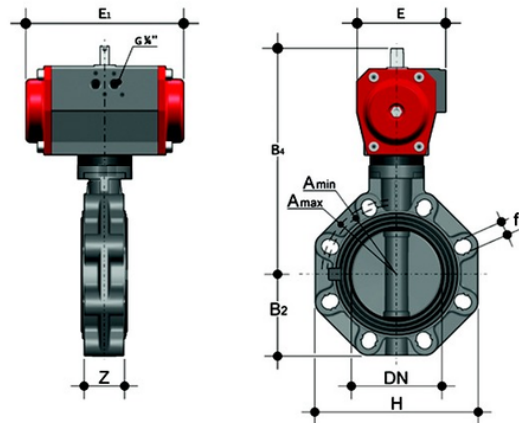

FEOV/CP NO - Pneumatisch betätigte Absperrklappe DN 200

Absperrklappe mit pneumatischem Antrieb, Funktion normal offen.

EPDM

Artikel	d	DN	product.detail.attribute.PN	product.detail.attribute.B2	H	Z	product.detail.attribute.Amin	product.detail.attrit
FEOVNO225E	**200/225-8"	200	10	161	325	71	280	298

FKM

Artikel	d	DN	product.detail.attribute.PN	product.detail.attribute.B2	H	Z	product.detail.attribute.Amin	product.detail.attrit
FEOVNO225F	**200/225-8"	200	10	161	325	71	280	298