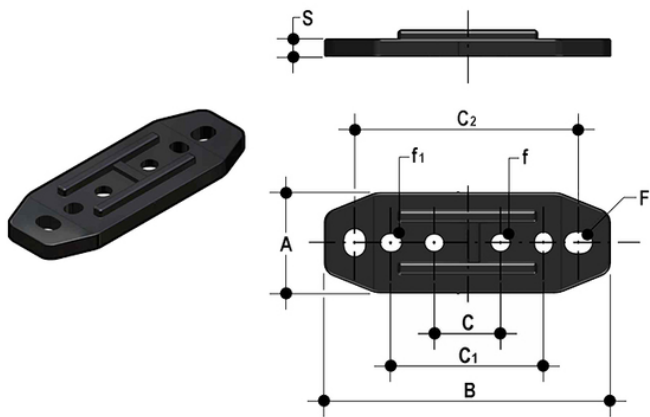

# PMKD Befestigungsplatte

Zubehör für VKD und VKR Dual Block® Kugelhähne DN 10÷50

Abstandsplatte und für die Wandmontage.

Artikel	DN	A	B	product.detail.attribute.C	product.detail.attribute.C[5:1]	product.detail.attribute.C[5:2]	product.detail.attribute.F	pr
PMKD1	25	30	86	20	46	67,5	6,5	5,3
PMKD2	50	40	122	30	72	102	6,5	6,3