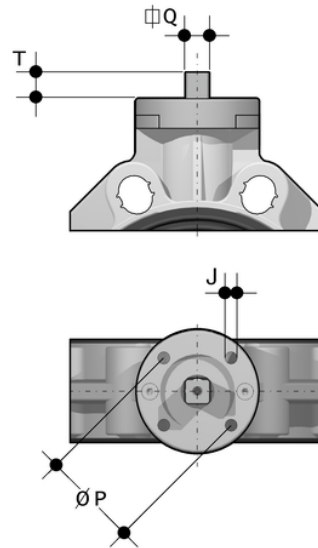

Platte für die Umsetzung

Zubehör für Absperrklappen Serie FK-LM DN40-200

ISO-Adapter für die Montage von Antrieben auf Absperrklappen der Serie FK-LM

Artikel	DN	product.detail.attribute.J	product.detail.attribute.P	T	Q	Zur Verwendung mit:
FKADA160	40 - 50 - 65 - 80 -100 - 125 - 150	7 - 7 - 7/9 - 9 - 9 - 9 - 9	F05 - F05 - F05/F07 - F07 - F07 - F07 - F07	12 - 12 - 12 -16 - 16 - 19 -19	11 - 11 -11 - 14- 14 -17 - 17	FK-LM
FKADA225	200	11	F10	24	22	FK-LM