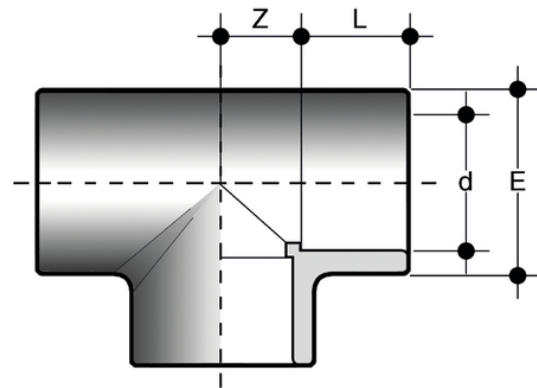

TLV

Armaturen zum Kleben - gleiche Enden.

Ti 90° Muffenenden zum Verkleben.

| Artikel | product.detail.attribute.[["d"] |
|---------|--|
| TLV012 | 1\2\"] |
| TLV600 | 6\"] |
| TLV400 | 4\"] |
| TLV300 | 3\"] |
| TIV075 | 2\1\2\],[["PN","15"],["E","90"],["L","44"],["Z","40,5"],["g","560"],["Class","E"]] |
| TLV200 | 2\"] |
| TLV112 | 1\1\2\],[["PN","15"],["E","61"],["L","31"],["Z","27"],["g","257"],["Class","E"]] |
| TLV114 | 1\1\4\],[["PN","12"],["E","50"],["L","26"],["Z","22"],["g","90"],["Class","D"]] |
| TLV100 | 1\"] |
| TLV034 | 3\4\"] |
| TLV800 | 8\"] |