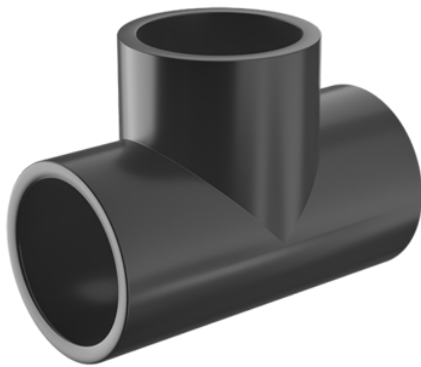

TLV

Armaturen zum Kleben - gleiche Enden.

Ti 90° Muffenenden zum Verkleben.

| Artikel | product.detail.attribute.[["d"] |
|---------|--|
| TLV012 | 1\2\"] |
| TLV600 | 6\"] |
| TLV400 | 4\"] |
| TLV300 | 3\"] |
| TIV075 | 2\1\2\],[["PN","15"],["E","90"],["L","44"],["Z","40,5"],["g","560"],["Class","E"]] |
| TLV200 | 2\"] |
| TLV112 | 1\1\2\],[["PN","15"],["E","61"],["L","31"],["Z","27"],["g","257"],["Class","E"]] |
| TLV114 | 1\1\4\],[["PN","12"],["E","50"],["L","26"],["Z","22"],["g","90"],["Class","D"]] |
| TLV100 | 1\"] |
| TLV034 | 3\4\"] |
| TLV800 | 8\"] |