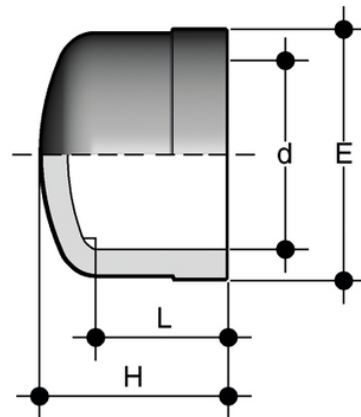

CIV - Kappe

Becherendkappe zum Verkleben.

Artikel	product.detail.attribute.	d	product.detail.attribute.PN	product.detail.attribute.E	H	L	g	product.detail.attribute.[["]
CIV012		12	16	17	15	12	3	-
CIV016	IF	16	16	21	17	15	4	-
CIV020	IF	20	16	28	23	16	9	-
CIV025	IF	25	16	34	27	19	15	-
CIV032	IF	32	16	41	31	22	25	-
CIV040	IF	40	16	51	36	26	40	-
CIV050	IF	50	16	62	43	31	60	-
CIV063	IF	63	16	77	51	38	110	-
CIV075	IF	75	16	91	59	44	190	-
CIV090	IF	90	16	110	69	51	330	-
CIV110	IF	110	16	133	85	61	575	-
CIV125		125	16	147	99	69	900	-
CIV140	-	-	-	-	-	-	-]
CIV160		160	16	192	128	86	1900	-
CIV225		225	10	260	163	119	3000	-